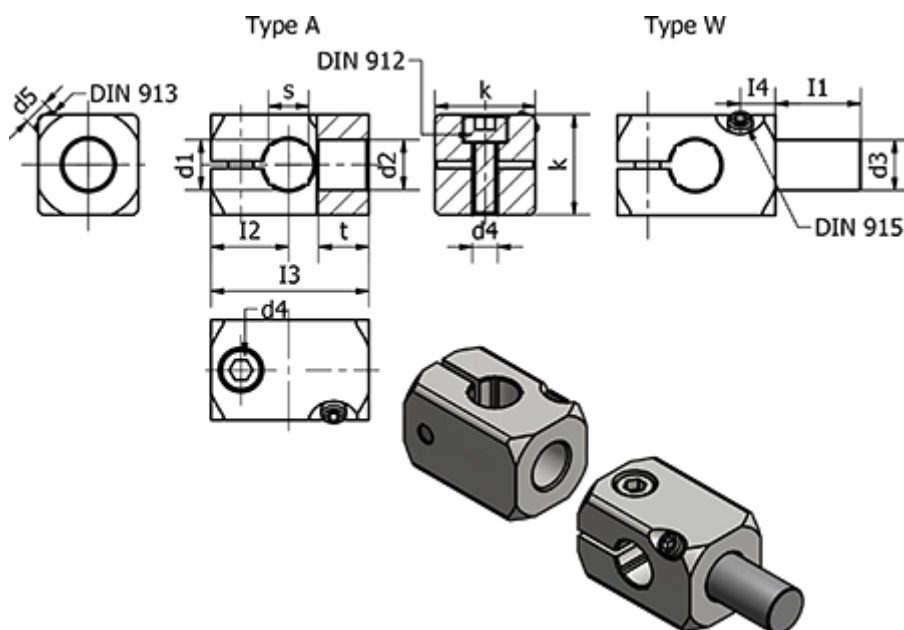

Varenummer: 20476B16B16AELS
 Beskrivelse: E+G Rørholder - GN 476-B16-B16-A-ELS

Mål

d1	= 16	l3	= 45
d2	= 16	l4	= 11
d3	=	k	= 25
d4	= M6	s	=
d5	= M6	t	= 16
Fastspændings kit for d4 = GN 511-M6-25		Vægt (g) = 54	
l1	= 24		
l2	= 20		